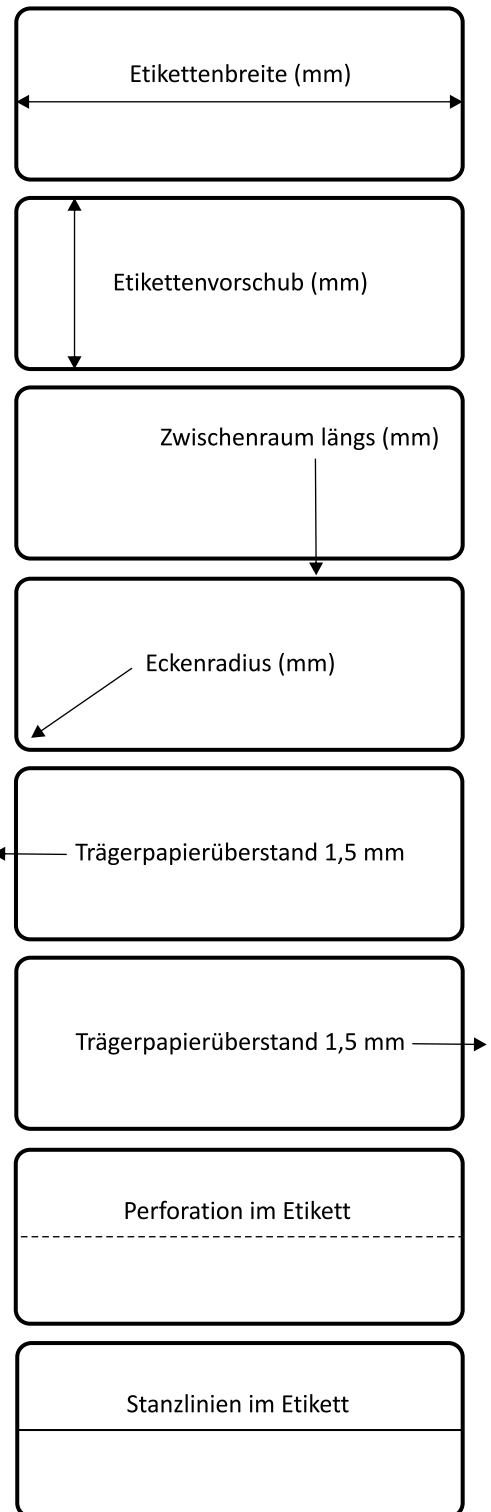

ServoPack Haftetiketten GmbH

Etikettenformate

www.servopack.de

Bitte klicken Sie auf das gewünschte Etikettenformat!

Rechteckige
Etiketten

6,0 - 220,0 mm

Etiketten mit
Perforation

30,0 - 100,0 mm

Die Etikettenformate sind nach Breite sortiert.
Bitte klicken Sie auf das gewünschte Intervall, um die vorhandenen Formate in diesem Bereich anzuzeigen.

Über den **blauen Pfeil links (K)** kehren Sie auf die Auswahlseite zurück.

rechteckige Etiketten

Etikettenbreiten (mm)
von 6,0 bis 20,0 mm
von 22,0 bis 30,0 mm
von 32,0 bis 39,0 mm
von 40,0 bis 40,0 mm
von 41,0 bis 44,0 mm
von 45,0 bis 45,0 mm
von 46,0 bis 49,0 mm
von 50,0 bis 50,0 mm
von 51,0 bis 54,0 mm
von 55,0 bis 58,0 mm
von 60,0 bis 65,0 mm
von 65,0 bis 68,0 mm
von 70,0 bis 74,0 mm
von 75,0 bis 79,0 mm
von 80,0 bis 83,5 mm
von 85,0 bis 89,0 mm
von 90,0 bis 99,5 mm
von 100,0 bis 100,0 mm
von 101,0 bis 108,0 mm
von 110,0 bis 118,0 mm
von 120,0 bis 140,0 mm
von 143,0 bis 152,4 mm
von 160,0 bis 220,0 mm

Informationen zu Etikettenabmessungen

Etikettenbreite (mm)	Etikettenvorschub (mm)	Breite x Höhe (mm)	Eckenradius (mm)	Zwischenraum längs (mm)	
6,0 – 20,0 mm	6,0	15,0	6.0 X 15.0 mm	2,00	2,20
	10,0	52,0	10.0 X 52.0 mm	2,00	2,77
	11,0	11,0	11.0 X 11.0 mm	2,00	2,61
	12,0	15,0	12.0 X 15.0 mm	0,50	2,32
	13,0	25,0	13.0 X 25.0 mm	2,00	2,21
	15,0	15,0	15.0 X 15.0 mm	2,00	2,32
	15,0	60,0	15.0 X 60.0 mm	1,50	3,50
	15,7	32,0	15.7 X 32.0 mm	2,00	2,40
	16,0	163,0	16.0 X 163.0 mm	2,00	2,10
	17,0	139,0	17.0 X 139.0 mm	2,00	3,88
	18,0	18,0	18.0 X 18.0 mm	2,50	2,64
	19,0	70,0	19.0 X 70.0 mm	2,00	3,02
	20,0	8,0	20.0 X 8.0 mm	3,00	3,21
	20,0	10,0	20.0 X 10.0 mm	1,50	3,61
	20,0	20,0	20.0 X 20.0 mm	3,00	3,81
	20,0	29,7	20.0 X 29.7 mm	3,00	2,05
	20,0	40,0	20.0 X 40.0 mm	3,00	2,86
20,0	85,0	20.0 X 85.0 mm	2,00	3,90	
20,0	93,0	20.0 X 93.0 mm	2,00	2,25	